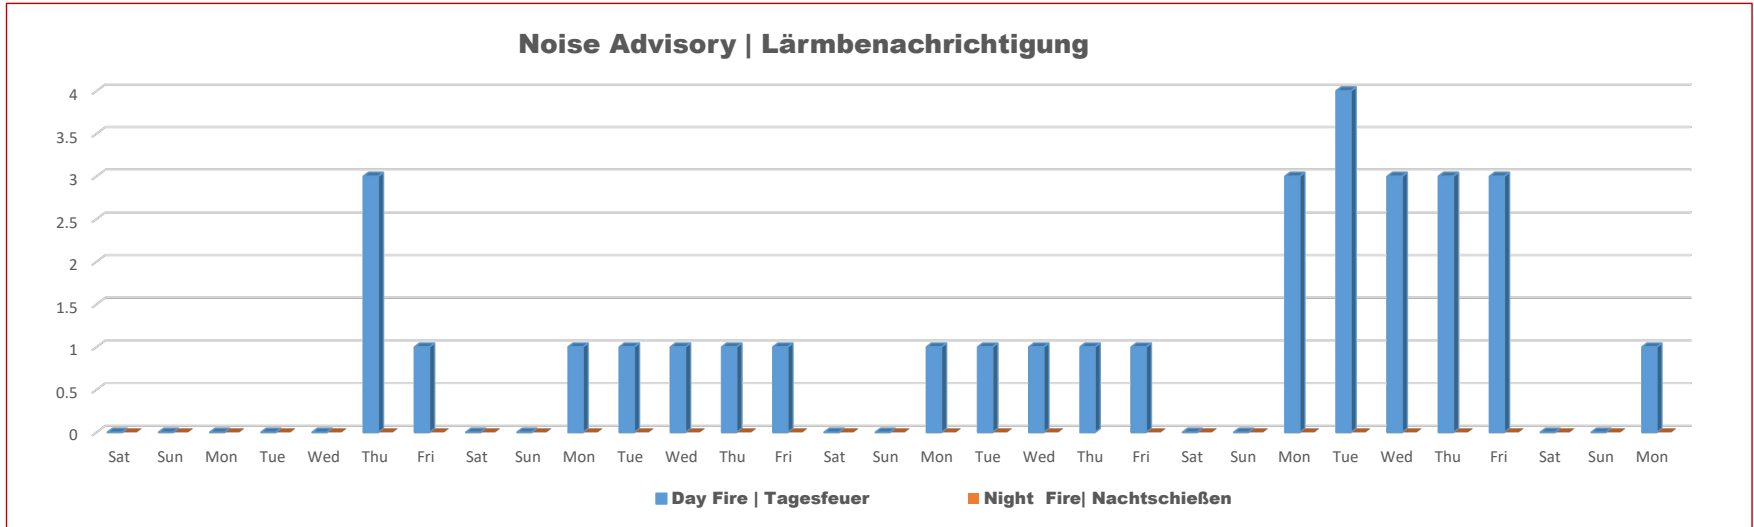

Stuttgart Panzer Range Noise Advisory

Month:

July

Date Datum	Sat 01	Sun 02	Mon 03	Tue 04	Wed 05	Thu 06	Fri 07	Sat 08	Sun 09	Mon 10	Tue 11	Wed 12	Thu 13	Fri 14	Sat 15	Sun 16	Mon 17	Tue 18	Wed 19	Thu 20	Fri 21	Sat 22	Sun 23	Mon 24	Tue 25	Wed 26	Thu 27	Fri 28	Sat 29	Sun 30	Mon 31
Day Fire Tagesfeuer	0	0	0	0	0	3	1	0	0	1	1	1	1	1	0	0	1	1	1	1	1	0	0	3	4	3	3	3	0	0	1
Night Fire Nachtschießen	0	0	0	0	0	0	0	0	0	0	0	0	0	0	0	0	0	0	0	0	0	0	0	0	0	0	0	0	0	0	